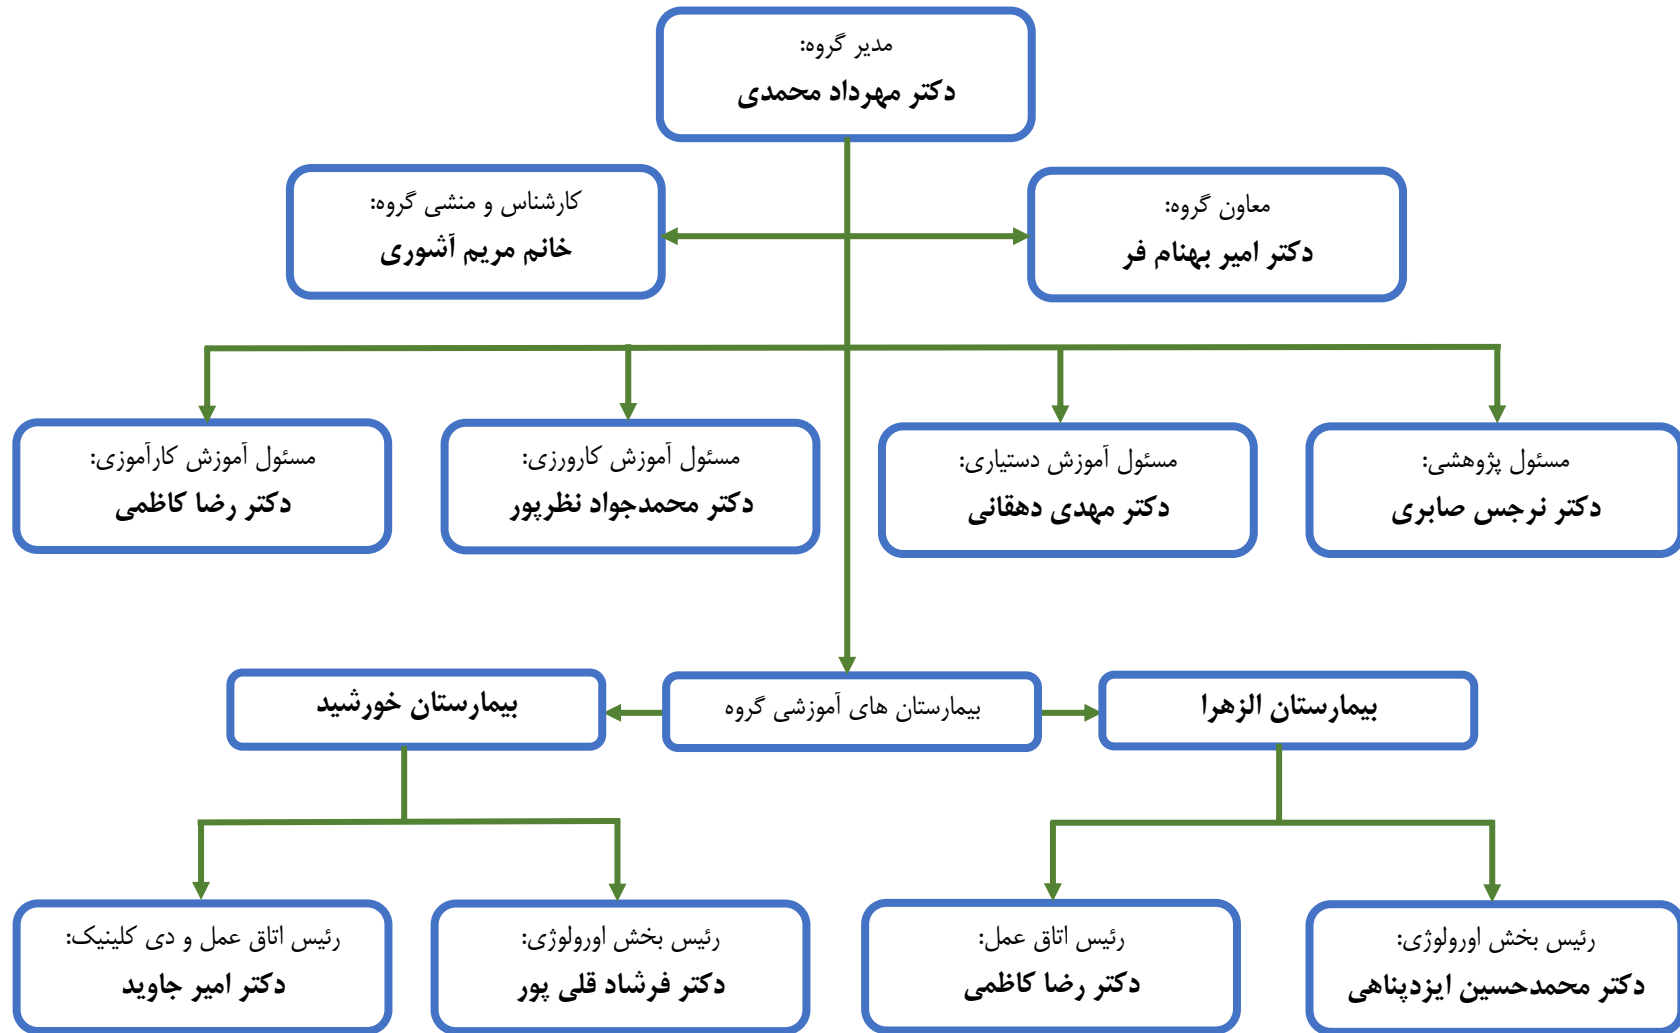

چارت سازمانی گروه اورولوژی

اعضای هیئت علمی (به ترتیب حروف الفبا):

دکتر محمدحسین ایزدپناهی، دکتر امیر بهنام فر، دکتر حسین بهرامی، دکتر معین بیغمیان، دکتر امیر جاوید، دکتر محمدتوف خرمی، دکتر مهدی دهقانی، دکتر نرجس صابری، دکتر مجید شیرانی، دکتر مهتاب ضرغام، دکتر فرشاد قلی پور، دکتر رضا کاظمی، دکتر مهرداد محمدی، دکتر محمدجواد نظریور، دکتر محمد یزدانی